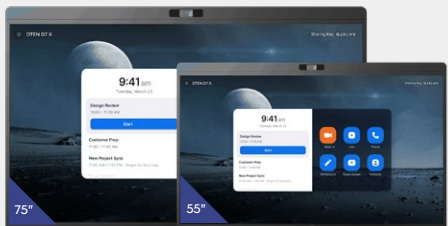

DTEN D7X 55" / 75" Android Edition

DESCRIPCIÓN

- Ofrece un gran rendimiento con CPUs y GPUs mejoradas para un video más claro, sonido más nítido y una colaboración táctil más natural.
- Sistema preparado para futuras mejoras de funciones.
- Conéctate a través de un solo cable USB-C de 65w para alimentación y BYOD.
- Conectividad por cable y WiFi 6 disponible.

SKU: DTEN D7X 55" / 75" Android Edition

DBR1455E: DBR1455 - DTEN D7X 55" Android Edition
DBR1475E: DBR1475 - DTEN D7X 75" Android Edition