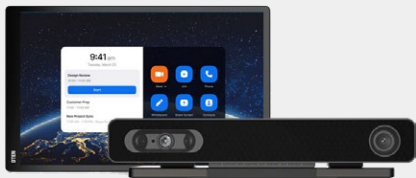

DTEN GO with Mate (PoE)